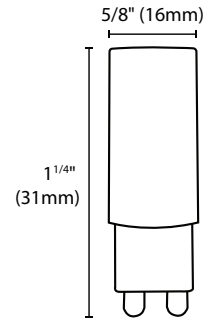

Base	G9
Voltage	100-240V AC
Wattage	4W
Color Temp	3000K / 4000K / 6000K
Lumens	410
Beam Degree	360°
Housing	Ceramic + PC
Replaces	40W Halogen
Lifespan	+50,000 hours
Warranty	3-year

Dimensions

Ordering Codes

	Product	Wattage	Color Temp
G9 Bulb	LS - <input type="text" value="G9"/>	- <input type="text" value="4W"/> 4W : 4 watts	- <input type="text"/> 3K : 3000K 4K : 4000K 6K : 6000K